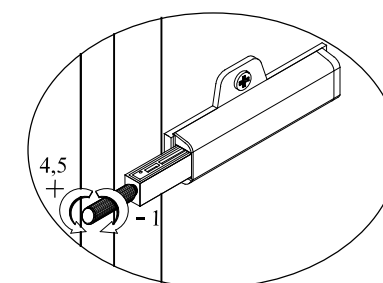

1

2x 3x $\varnothing 10 \times 60$ MEA 6×70 $\varnothing 6$ 2x $D(R)$ 1x L

demontaža
dismounting
abclipsen
démontage

1a.

Demontaža / Dismounting

1b.

Montaža / Mounting

1c.

Montaža / Mounting

Demontaža / Dismounting

Montaža / Mounting

2

Nastavitev TIP ON
The adjustment for TIP ON

Odstranitev fronte / Removing of the front

Nastavitve / Adjustment