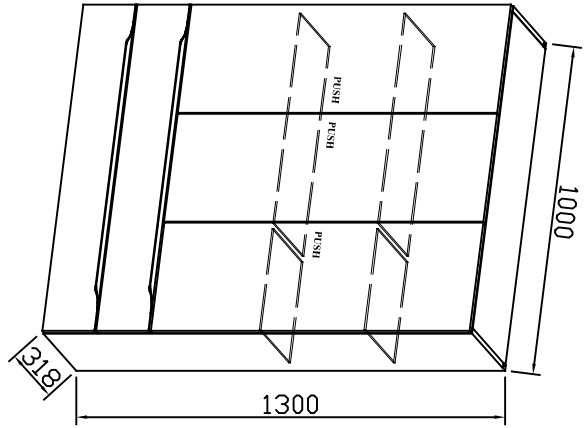

Tip: MALAYA - M 1301/1000

- SI** Montažno navodilo
- HR** Upute za montažu
- BIH** Upute za montažu
- SRB** Uputstva za montažu
- BIH** Uputstva za montažu
- CG** Uputstva za montažu
- MK** Инструкции за монтажа
- HU** Szerelési utasítás
- GB** Assembly instructions
- DE** Einbauleitungen
- RU** Инструкция по монтажу
- FR** Instruction d'assemblage

Kolpa-san
by KOLPA

3x $\varnothing 10 \times 60$ MEA 6×70 $\varnothing 6$ 2x $D(R)$ 1x L

3x

9x

2x $\varnothing 6 \times 70$ $\varnothing 10$

16x

3x

0,5 - 1 h